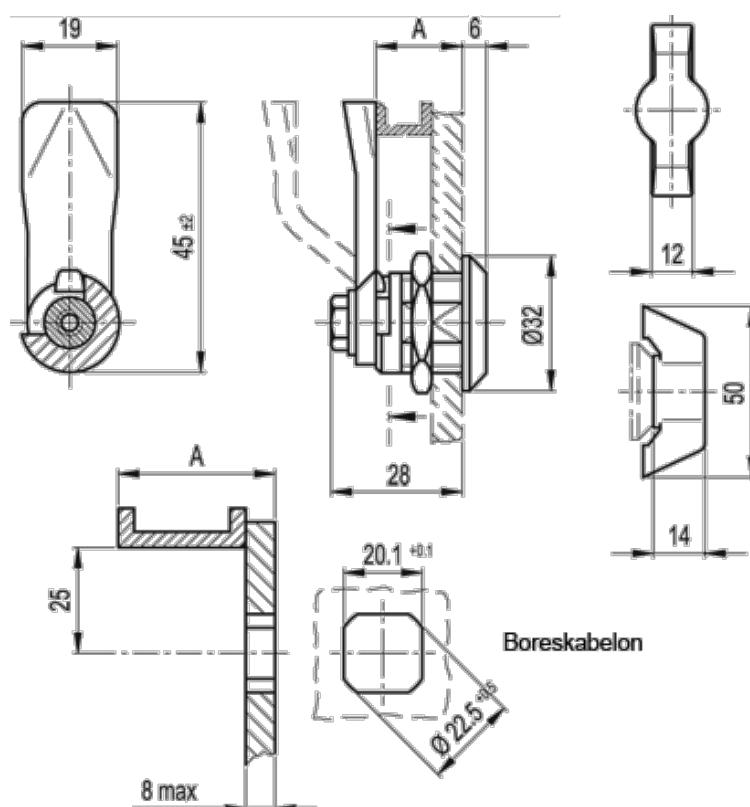

Varenummer: 20724005
Beskrivelse: E+G Låseelement
GN 115-SK-8

Mål

A = 8